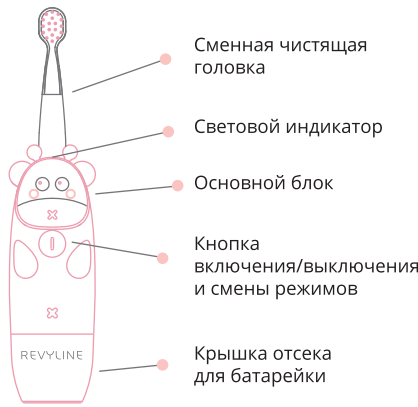

ИНСТРУКЦИЯ REVLINE

RL 025 Baby

ЭЛЕКТРИЧЕСКАЯ
ЗВУКОВАЯ
ЗУБНАЯ ЩЕТКА

1-5
ЛЕТ

Поздравляем!

Вы стали обладателем высокотехнологичного устройства, которое позволит детским зубам и деснам быть красивыми и здоровыми. Ежедневное использование зубной щетки значительно снижает риск стоматологических заболеваний. Безопасна для тонкой зубной эмали даже молочных зубов. Рекомендуется для детей в возрасте 1-5 лет.

Меры предосторожности

Перед первым применением щетки Revlyne RL 025 Baby внимательно прочитайте инструкцию по эксплуатации и сохраните ее.

1. Не погружайте прибор в воду или другую жидкость. Допускается промывание корпуса после использования.
2. Не используйте щетку во время принятия душа.
3. Не храните прибор в местах, откуда он может